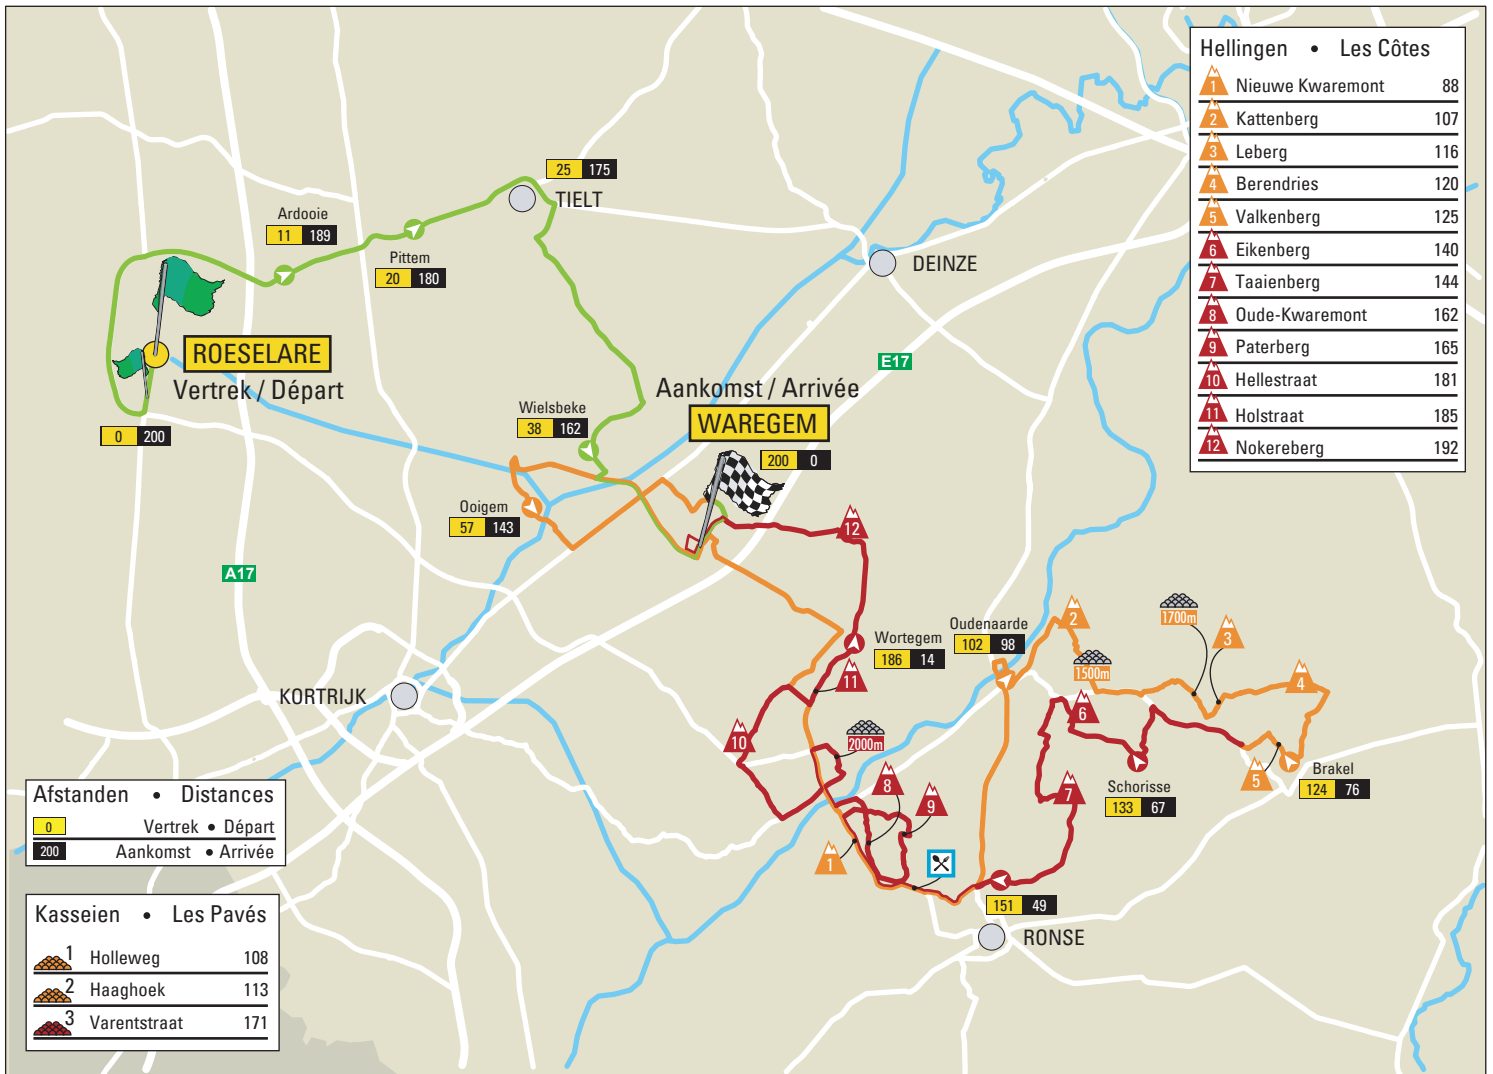

# Dwars door Vlaanderen

K.S.V. WAREGEM VOORUIT VZW

25/03/2015

## Kaart / Profiel

### ROESELARE

0km